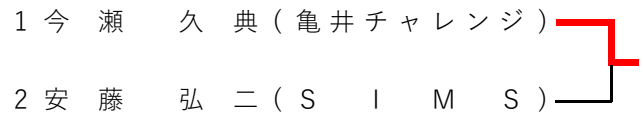

令和5年度 全日本ラージボール卓球選手権大会 県予選

令和5年5月3日

もえぎの里多目的体育館

<①一般男子シングルス>

<②一般男子シングルス40>

<③男子シングルス50>

<⑤男子シングルス65>

<⑦男子シングルス75>