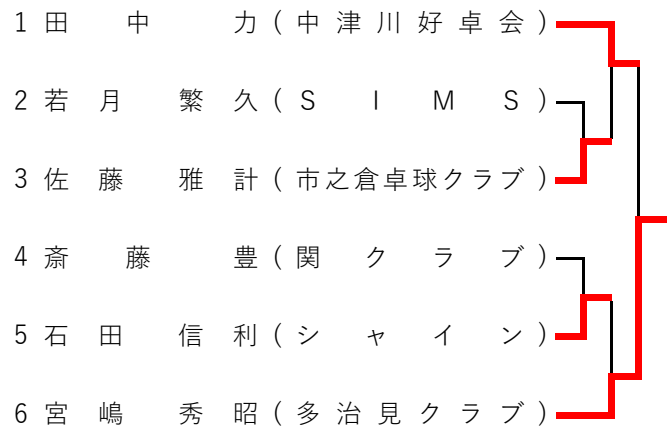

令和5年度 全日本ラージボール卓球選手権大会 県予選

令和5年5月3日

もえぎの里多目的体育館

<①一般男子シングルス>

<②一般男子シングルス40>

<③男子シングルス50>

<⑤男子シングルス65>

<⑦男子シングルス75>

<⑥男子シングルス70>

<⑫女子シングルス50>

<⑬女子シングルス60>

<⑮女子シングルス70>

<⑩女子シングルス75>

番	氏名 (所属)	1 中村 年子	2 小林 信子	3 糸魚川 広子	勝点	順位
1	中村 年子 (シャイン)		2-0	2-0	4	1
2	小林 信子 (池田いちご会)	0-2		0-2	2	3
3	糸魚川 広子 (シャイン)	0-2	2-0		3	2

<④混合ダブルス120>

1	射場 裕之 鈴木 知未	(KINKAクラブ)
2	柴田 栄一 柴田 和絵	(中津川らーじ)