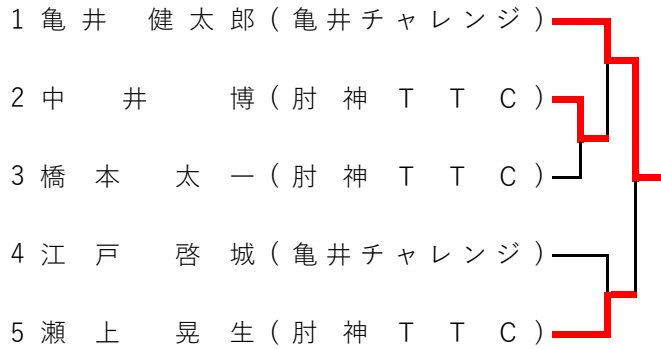

令和5年度 全日本ラージボール卓球選手権大会 県予選

令和5年5月3日

もえぎの里多目的体育館

<①一般男子シングルス>

<②一般男子シングルス40>

<③男子シングルス50>

<⑤男子シングルス65>

<⑦男子シングルス75>