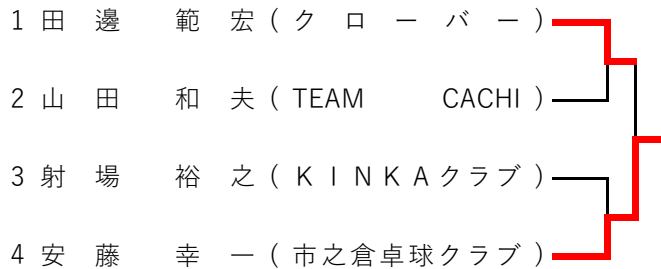

令和5年度 全日本ラージボール卓球選手権大会 県予選

令和5年5月3日

もえぎの里多目的体育館

<①一般男子シングルス>

<②一般男子シングルス40>

<③男子シングルス50>

<⑤男子シングルス65>

<⑦男子シングルス75>