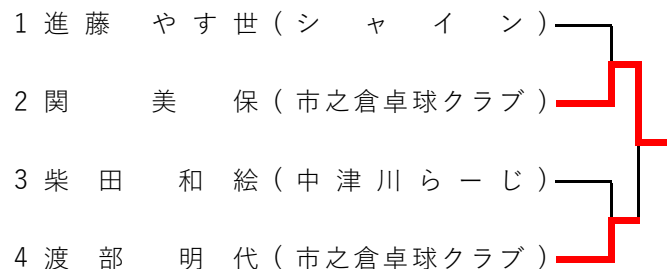

<⑬女子シングルス60>