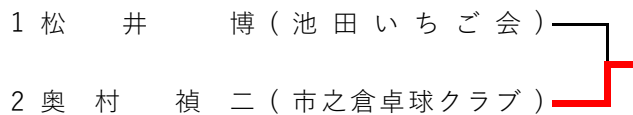

<⑥男子シングルス70>