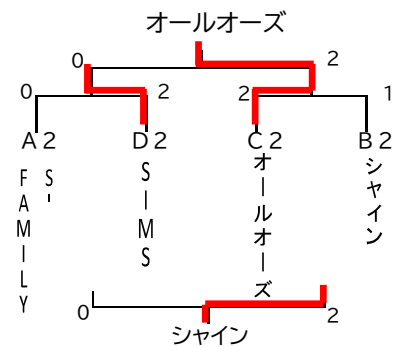

## 予選リーグ

Aリーグ	1 フレッシュ クラブ A	2 S-FAMILY	3 ブロッサム	得点	順位
1	フレッシュ クラブ A	3-0	3-0	4	1
2	S-FAMILY	0-3	3-0	3	2
3	ブロッサム	0-3	0-3	2	3

Bリーグ	1 シャイン	2 フレッシュ クラブ B	3 ONE STEP	得点	順位
1	シャイン	1-2	2-1	3	2
2	フレッシュ クラブ B	2-1	3-0	4	1
3	ONE STEP	1-2	0-3	2	3

Cリーグ	1 リアン	2 ビバーチェ	3 オールオーズ	得点	順位
1	リアン	2-1	2-1	4	1
2	ビバーチェ	1-2	0-3	2	3
3	オールオーズ	1-2	3-0	3	2

Dリーグ	1 新生クラブ	2 SIMS	3 TEN square	得点	順位
1	新生クラブ	1-2	1-2	2	3
2	SIMS	2-1	1-2	3	2
3	TEN square	2-1	2-1	4	1

◇試合順 ①2-3 ②1-3 ③1-2

## 決勝1位トーナメント

## 決勝2位トーナメント