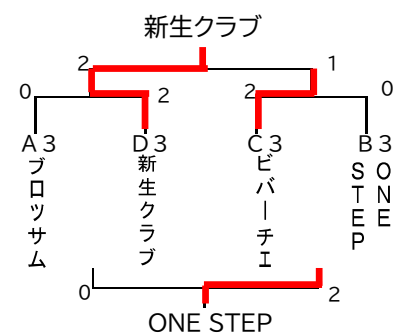

決勝3位トーナメント

総合順位	順位	チーム名	順位	チーム名
1	フレッシュクラブ A	7	シャイン	
2	リアン	8	S-FAMILY	
3	TEN square	9	新生クラブ	
4	フレッシュクラブ B	10	ビバーチェ	
5	オールオーズ	11	ONE STEP	
6	SIMS	12	ブロッサム