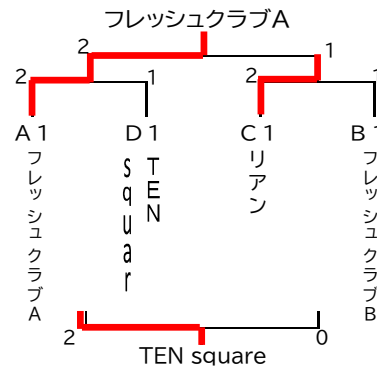

# バタフライ 第35回 東海ブロックレディース卓球大会 岐阜県予選

令和 5年6月17日  
もえぎの里多目的体育館

## 予選リーグ

Aリーグ	1 フレッシュ クラブ A	2 S-FAMILY	3 ブロッサム	得点	順位
1	フレッシュ クラブ A	3-0	3-0	4	1
2	S-FAMILY	0-3	3-0	3	2
3	ブロッサム	0-3	0-3	2	3

Bリーグ	1 シャイン	2 フレッシュ クラブ B	3 ONE STEP	得点	順位
1	シャイン	1-2	2-1	3	2
2	フレッシュ クラブ B	2-1	3-0	4	1
3	ONE STEP	1-2	0-3	2	3

Cリーグ	1 リアン	2 ビバーチェ	3 オールオーズ	得点	順位
1	リアン	2-1	2-1	4	1
2	ビバーチェ	1-2	0-3	2	3
3	オールオーズ	1-2	3-0	3	2

Dリーグ	1 新生クラブ	2 SIMS	3 TEN square	得点	順位
1	新生クラブ	1-2	1-2	2	3
2	SIMS	2-1	1-2	3	2
3	TEN square	2-1	2-1	4	1

◇試合順 ①2-3 ②1-3 ③1-2

## 決勝1位トーナメント